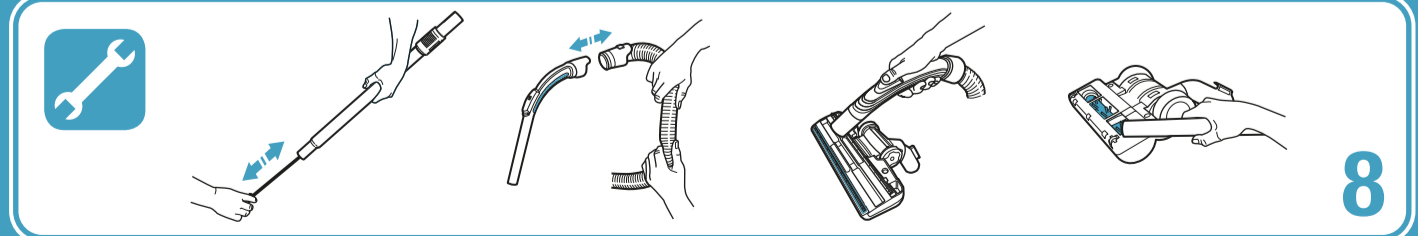

# SILENTPERFORMER™ CYCLONIC

R Recommended nozzle | 推薦噴頭 | 推荐喷嘴 | Nosel yang disarankan | Muncung yang disyorkan | đầu hút được khuyến nghị | หัวดูดที่แนะนำ | 권장 노즐

有鑒於世界各國對綠色環保意識的重視，伊萊克斯依循RoHS「危害性限制物質指令」誠實標示產品化學物質含量，關於本產品的RoHS聲明書，請上伊萊克斯官網-->「支援服務」-->「RoHS聲明書」，依產品類別及型號檢索。  
<http://www.electrolux.com.tw/Support/Custom-Care/>