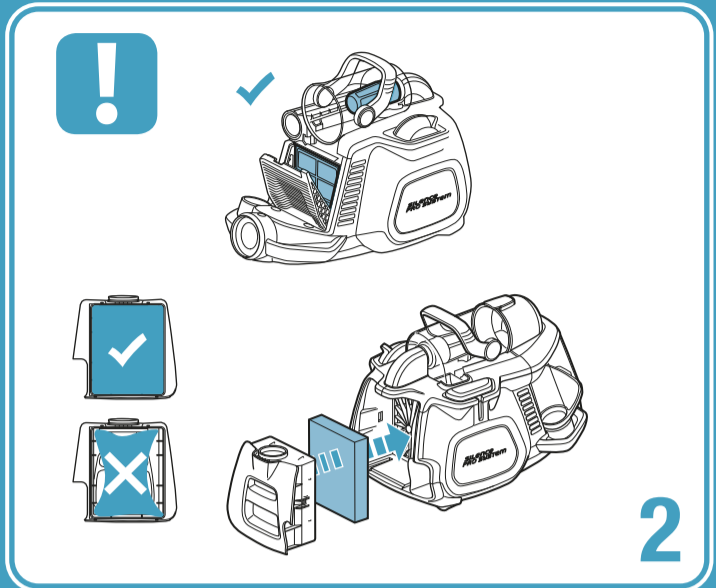

# SILENTPERFORMER™ CYCLONIC

R Recommended nozzle | 推薦噴頭 | 推荐喷嘴 | Nosel yang disarankan | Muncung yang disyorkan | đầu hút được khuyến nghị | หัวดูดที่แนะนำ | 권장 노즐

有鑒於世界各國對綠色環保意識的重視，伊萊克斯依循RoHS「危害性限制物質指令」誠實標示產品化學物質含量，關於本產品的RoHS聲明書，請上伊萊克斯官網-->「支援服務」-->「RoHS聲明書」，依產品類別及型號檢索。  
<http://www.electrolux.com.tw/Support/Custom-Care/>