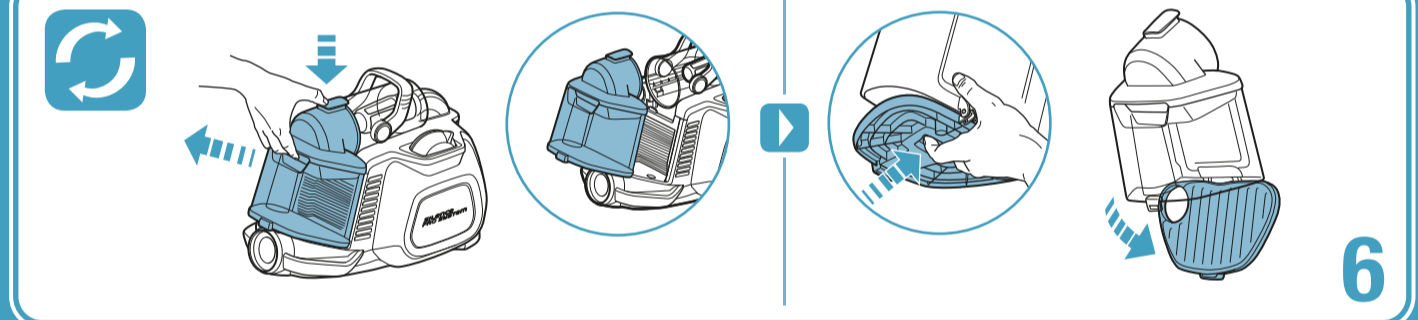

# SILENTPERFORMER™ CYCLONIC

R Recommended nozzle | 推薦噴頭 | 推荐喷嘴 | Nosel yang disarankan | Muncung yang disyorkan | đầu hút được khuyến nghị | หัวดูดที่แนะนำ | 권장 노즐

有鑒於世界各國對綠色環保意識的重視，伊萊克斯依循RoHS「危害性限制物質指令」誠實標示產品化學物質含量，關於本產品的RoHS聲明書，請上伊萊克斯官網-->「支援服務」-->「RoHS聲明書」，依產品類別及型號檢索。  
<http://www.electrolux.com.tw/Support/Custom-Care/>