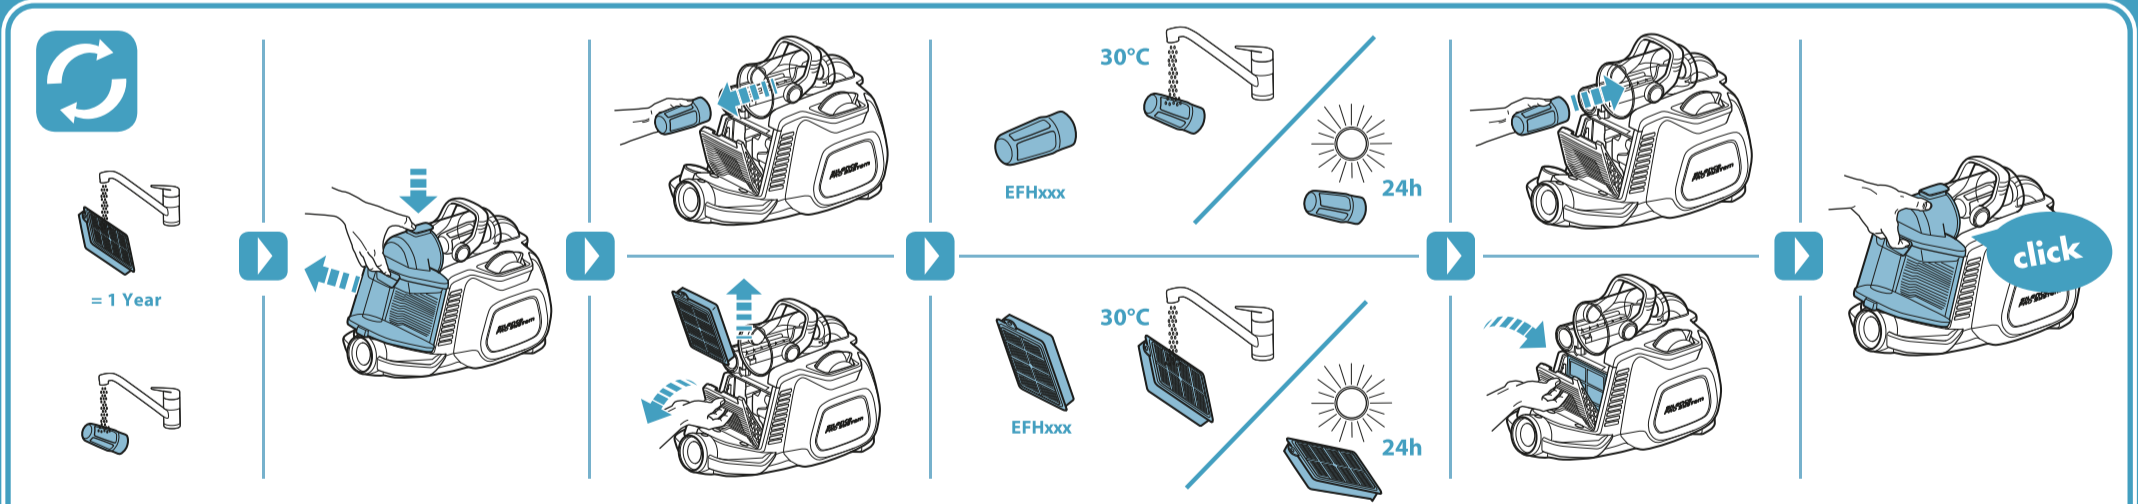

# SILENTPERFORMER™ CYCLONIC

R Recommended nozzle | 推薦噴頭 | 推荐喷嘴 | Nosel yang disarankan | Muncung yang disyorkan | đầu hút được khuyến nghị | หัวดูดที่แนะนำ | 권장 노즐

有鑒於世界各國對綠色環保意識的重視，伊萊克斯依循RoHS「危害性限制物質指令」誠實標示產品化學物質含量，關於本產品的RoHS聲明書，請上伊萊克斯官網-->「支援服務」-->「RoHS聲明書」，依產品類別及型號檢索。  
<http://www.electrolux.com.tw/Support/Custom-Care/>