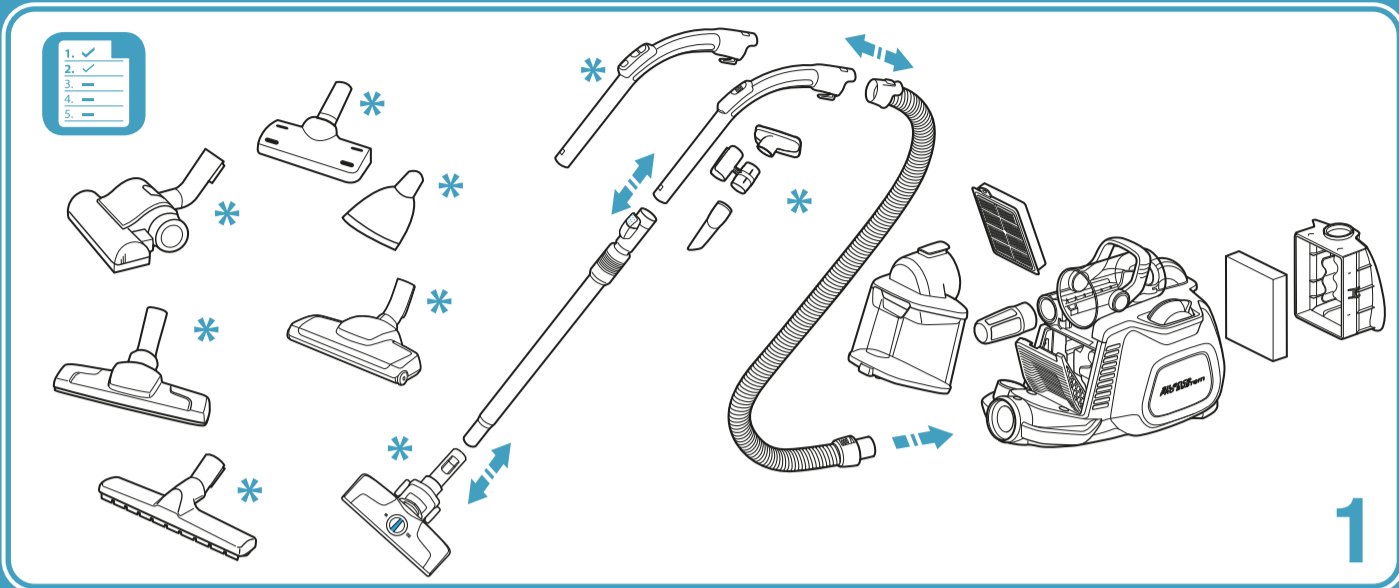

# SILENTPERFORMER™ CYCLONIC

R Recommended nozzle | 推薦噴頭 | 推荐喷嘴 | Nosel yang disarankan | Muncung yang disyorkan | đầu hút được khuyến nghị | หัวดูดที่แนะนำ | 권장 노즐

有鑒於世界各國對綠色環保意識的重視，伊萊克斯依循RoHS「危害性限制物質指令」誠實標示產品化學物質含量，關於本產品的RoHS聲明書，請上伊萊克斯官網-->「支援服務」-->「RoHS聲明書」，依產品類別及型號檢索。  
<http://www.electrolux.com.tw/Support/Custom-Care/>