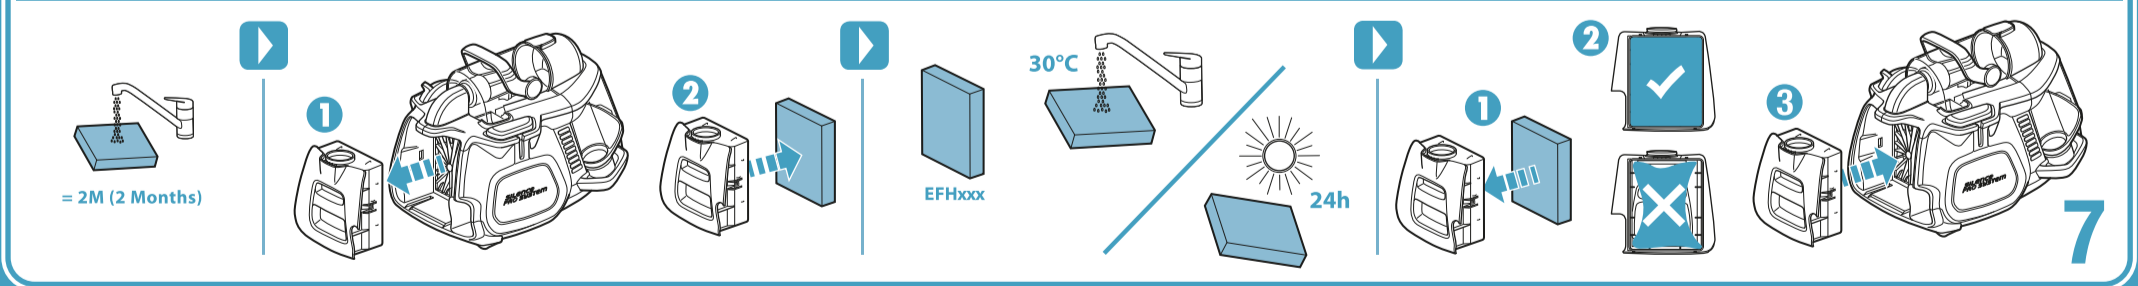

# SILENTPERFORMER™ CYCLONIC

R Recommended nozzle | 推薦噴頭 | 推荐喷嘴 | Nosel yang disarankan | Muncung yang disyorkan | đầu hút được khuyến nghị | หัวดูดที่แนะนำ | 권장 노즐

有鑒於世界各國對綠色環保意識的重視，伊萊克斯依循RoHS「危害性限制物質指令」誠實標示產品化學物質含量，關於本產品的RoHS聲明書，請上伊萊克斯官網-->「支援服務」-->「RoHS聲明書」，依產品類別及型號檢索。  
<http://www.electrolux.com.tw/Support/Custom-Care/>