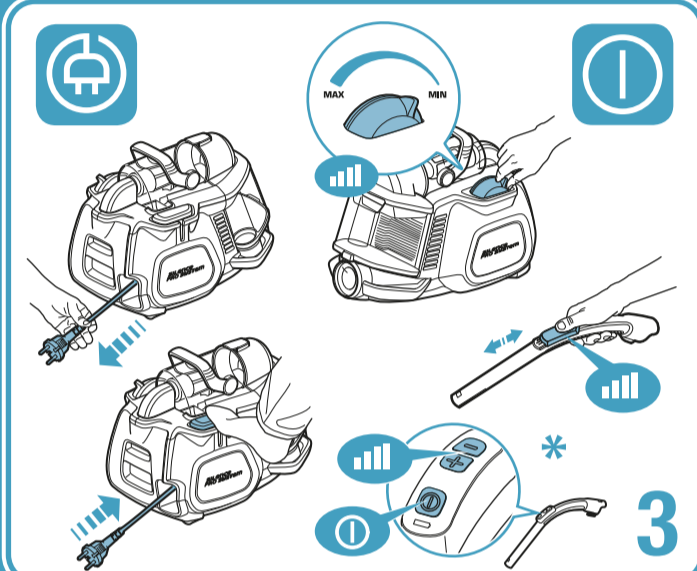

# SILENTPERFORMER™ CYCLONIC

R Recommended nozzle | 推薦噴頭 | 推荐喷嘴 | Nosel yang disarankan | Muncung yang disyorkan | đầu hút được khuyến nghị | หัวดูดที่แนะนำ | 권장 노즐

有鑒於世界各國對綠色環保意識的重視，伊萊克斯依循RoHS「危害性限制物質指令」誠實標示產品化學物質含量，關於本產品的RoHS聲明書，請上伊萊克斯官網-->「支援服務」-->「RoHS聲明書」，依產品類別及型號檢索。  
<http://www.electrolux.com.tw/Support/Custom-Care/>