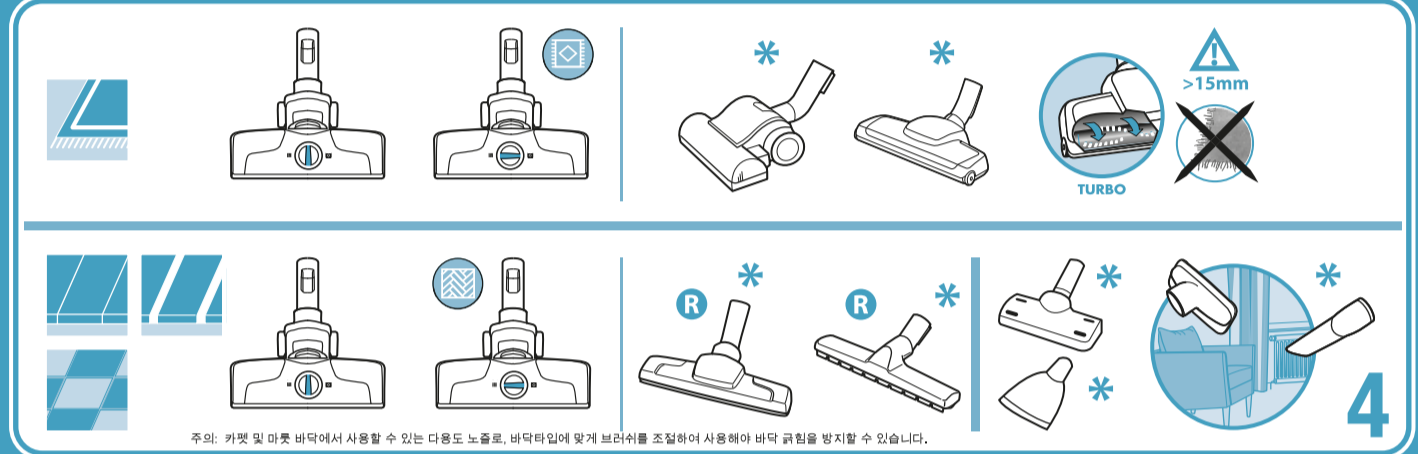

# SILENTPERFORMER™ CYCLONIC

R Recommended nozzle | 推薦噴頭 | 推荐喷嘴 | Nosel yang disarankan | Muncung yang disyorkan | đầu hút được khuyến nghị | หัวดูดที่แนะนำ | 권장 노즐

有鑒於世界各國對綠色環保意識的重視，伊萊克斯依循RoHS「危害性限制物質指令」誠實標示產品化學物質含量，關於本產品的RoHS聲明書，請上伊萊克斯官網-->「支援服務」-->「RoHS聲明書」，依產品類別及型號檢索。  
<http://www.electrolux.com.tw/Support/Custom-Care/>