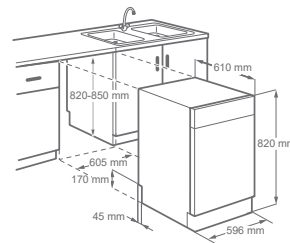

Electrolux

메인모터
10년
무상보증

일렉트로룩스 식기세척기 800

모델명	ESF8730ROX
컬러	메탈 실버
사이즈	프리스탠딩 설치 시 크기 : 605 x 610 x 850mm 빌트인 설치 시 크기(상판제거) : 605 x 610 x 820mm
소비전력	1550-2200w
용량	13인용
특장점	<ul style="list-style-type: none"> · 360도 멀티 분사 기술 · 25CM 리프팅 시스템 · 다용도 선반 & TimeBeam · Glass 전용걸이 · 에어드라이 · Auto Made + 10개 이상 다양한 모드 · 70도 살균 · 저소음/저전력 설계 · 연수가능 · 원터치 간면높이 조절 · 레드닷, IF 골드 어워드 수상 · Made in Italy

제품 사이즈 및 설치 공간

프리스탠딩 설치 시 크기
605 x 610 x 850 (mm)

빌트인 설치 시 크기 (상판 제거)
605 x 610 x 820 (mm)

360도 멀티 분사 세척 기술

5종의 강력한 허리케인 세척수가 사각지대 없이 빠르고 강력하게 세척해 줍니다. 또한 하단 회전 휠이 강력한 허리케인 세척수를 분사하여 기존 식기세척기 대비 최대 3배 더 깨끗하게 세척해 줍니다.