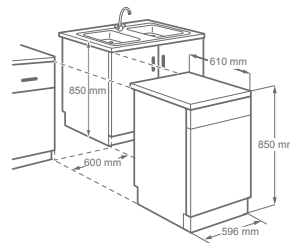

물 때 없이 건조되는 에어 드라이 설계

세척 완료 후 작동되는 10cm 자동 문 열림 기능인 에어 드라이 설계가 물 때, 물 얼룩을 방지하고 기존 식기세척기 대비 최대 3배* 더 완벽하게 건조해 줍니다. 또한 내추럴 에어 플로우 설계가, 주방 조리대에 어떠한 손상도 주지 않고 건조해 줍니다.

*10년 동안 3,000번의 내부 테스트 결과

일렉트로룩스 식기세척기 700

모델명	ESF7552ROX
컬러	메탈 실버
사이즈	프리스탠딩 설치 시 크기: 600 x 610 x 850mm 빌트인 설치 시 크기(상판제거): 600 x 610 x 820mm
소비전력	1550-2200w
용량	13인용
특장점	<ul style="list-style-type: none"> · 360도 멀티 분사 기술 · Glass 전용걸이 · 에어드라이 · Auto Mode + 8개 이상 다양한 모드 · 70도 살균 · 저소음/저전력 설계 · 연수기능 · 원터치 간편높이 조절 · Made in Italy

제품 사이즈 및 설치 공간

프리스탠딩 설치 시 크기
600 x 610 x 850 (mm)

빌트인 설치 시 크기 (상판 제거)
600 x 610 x 820 (mm)

유해균을 99.9%* 제거하는 익스트림 살균 기능으로 안심 세척

손 세척 시에는 불가능한 70도의 온도로 유해균을
*99.9% 제거하여 더욱 건강하고 안전하게 사용 가능합니다.
* 국내 KCL 시험기관 실험 결과