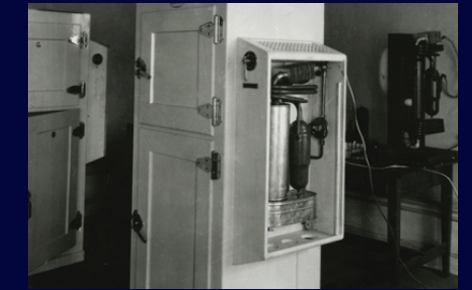

1919

기업가 Axel Wenner-Gren에 의해 스웨덴에서 AB Elektrolux가 설립되었다.

1921

일반 가정에서 간편하게 사용할 수 있는 진공청소기 Model V가 출시되었다.

1925

세계 최초의 흡수식 냉장고 '디프리지 I(D-fridge I)'가 출시되었다.

1940

일렉트로룩스의 베스트셀러, 푸드 프로세서 '어시스턴트(Assistent)' 출시. 이 제품은 수많은 가정의 삶을 편리하게 바꾸어 주었다.