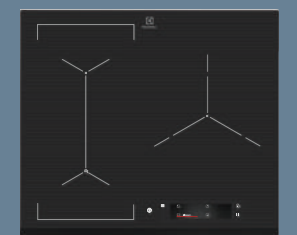

2020 한국

빈틈없이 강력한 밀착흡입
퓨어Q9 파워프로 출시
독보적 불조절의 인덕션 출시