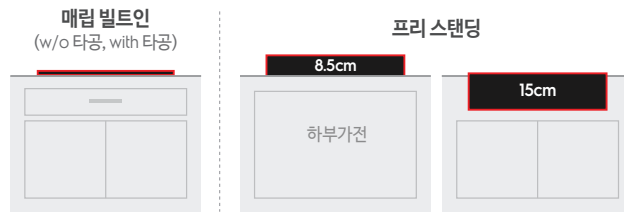

구분	제품 유형	
	Induction	Radiant
모델명	CIS64383 / EIS62344 / CIV65344 CIV63344 / CIV60344 / CIV60334	EHF6232FOK / EHF6231FOK
제품 치수 (W x D x H)	590 x 520 x 44 (mm)	590 x 520 x 44 (mm)
	560 x 490 x 44 (mm)	560 x 490 x 44 (mm)
가구장 타공 치수 (W x D x H)