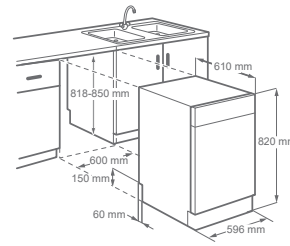

제품 사이즈 및 설치 공간

프리스탠딩 설치 시 크기
600 x 610 x 850 (mm)

빌트인 설치 시 크기 (상판 제거)
600 x 610 x 820 (mm)

유해균을 99.9%* 제거하는 익스트림 살균 기능으로 안심 세척

손 세척 시에는 불가능한 70도의 온도로 유해균을
*99.9% 제거하여 더욱 건강하고 안전하게 사용 가능합니다.
* 국내 KCL 시험기관 실험 결과