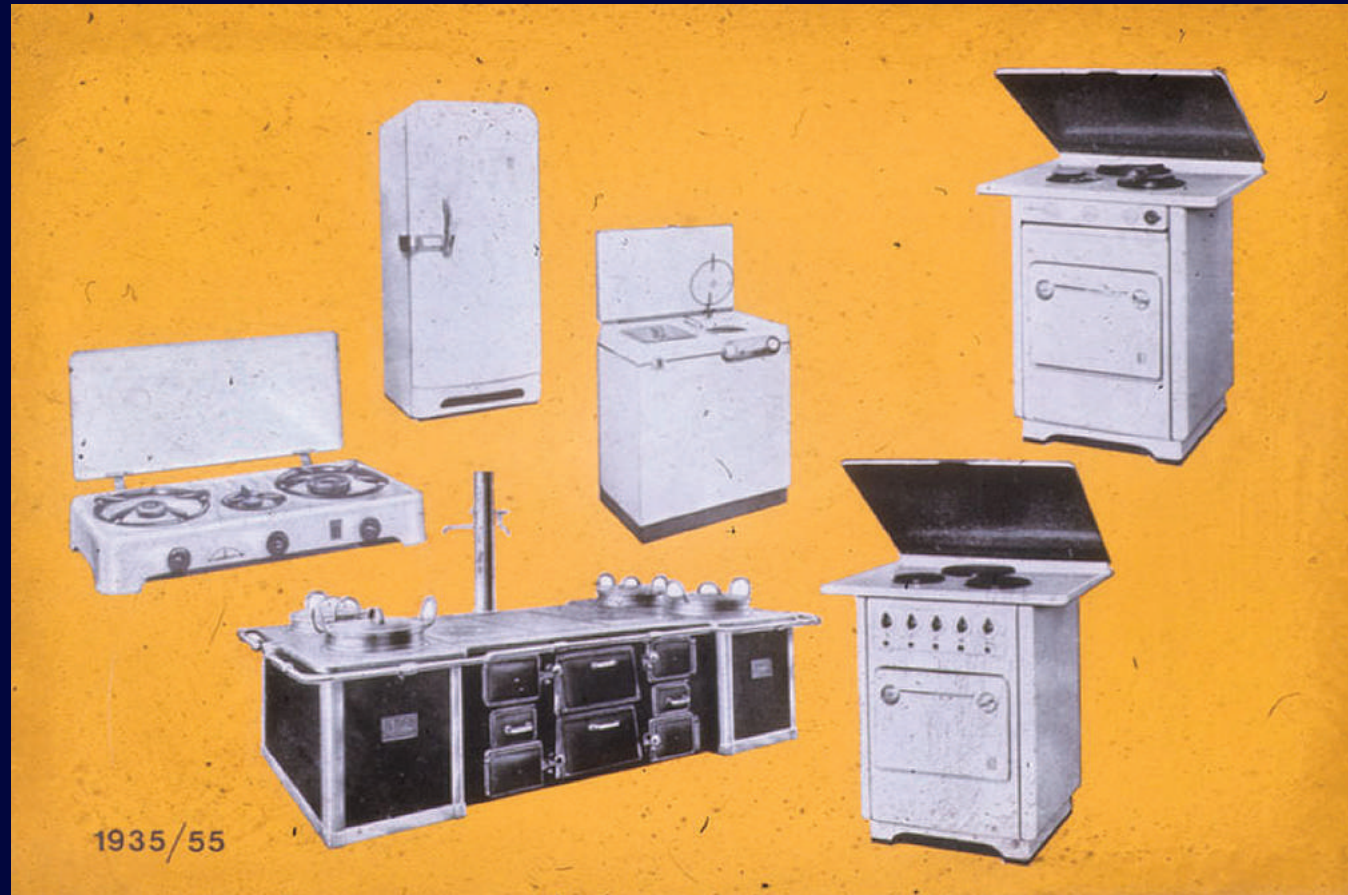

2019 한국

초당 1,000만 레이저
포인트의 퓨어 i9.2 출시
세계최초 콤포트 리프팅
식기세척기 출시

2020 한국

빈틈없이 강력한 밀착흡입
퓨어Q9 파워프로 출시
독보적 불조절의 인덕션 출시

여성들의 가사 노동해방의 첫걸음, 에바 괴트베르크

에바 괴트베르크 여사는 1940년대 중반 훗날 일렉트로룩스가 인수하게 되는 스웨덴 가전회사 일렉트로-헬리오스에 입사하게 된다. 그녀는 주부들의 견해를 대변하는데 전념하며 35년간 실용적이면서도 꼭 필요한 제품 개발에 매달렸을 뿐만 아니라 직접 소비자를 교육하고 마케팅하는 등 여성들의 가사 부담을 줄이기 위해 노력하였다.