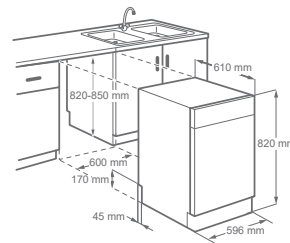

모델명	ESF7552ROX
컬러	메탈 실버
사이즈	프리스탠딩 설치 시 크기: 600 x 610 x 850mm 빌트인 설치 시 크기(상판제거): 600 x 610 x 820mm
소비전력	1550-2200w
용량	13인용
특장점	<ul style="list-style-type: none"> · 360도 멀티 분사 기술 · Glass 전용걸이 · 에어드라이 · Auto Mode + 8개 이상 다양한 모드 · 70도 살균 · 저소음/저전력 설계 · 연수기능 · 원터치 간편높이 조절 · Made in Italy

제품 사이즈 및 설치 공간

프리스탠딩 설치 시 크기
600 x 610 x 850 (mm)

빌트인 설치 시 크기 (상판 제거)
600 x 610 x 820 (mm)

유해균을 99.9%* 제거하는 익스트림 살균 기능으로 안심 세척

손 세척 시에는 불가능한 70도의 온도로 유해균을
*99.9% 제거하여 더욱 건강하고 안전하게 사용 가능합니다.
* 국내 KCL 시험기관 실험 결과