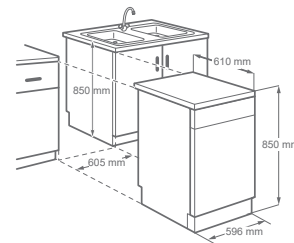

Electrolux

메인모터
10년
무상보증

일렉트로룩스 식기세척기 800

모델명	ESF8730ROX
컬러	메탈 실버
사이즈	프리스탠딩 설치 시 크기 : 605 x 610 x 850mm 빌트인 설치 시 크기(상판제거) : 605 x 610 x 820mm
소비전력	1550-2200w
용량	13인용
특장점	<ul style="list-style-type: none"> · 360도 멀티 분사 기술 · 25CM 리프팅 시스템 · 다용도 선반 & TimeBeam · Glass 전용걸이 · 에어드라이 · Auto Made + 10개 이상 다양한 모드 · 70도 살균 · 저소음/저전력 설계 · 연수가능 · 원터치 간면높이 조절 · 레드닷, IF 골드 어워드 수상 · Made in Italy

제품 사이즈 및 설치 공간

프리스탠딩 설치 시 크기
605 x 610 x 850 (mm)

빌트인 설치 시 크기 (상판 제거)
605 x 610 x 820 (mm)

360도 멀티 분사 세척 기술

5종의 강력한 허리케인 세척수가 사각지대 없이 빠르고 강력하게 세척해 줍니다. 또한 하단 회전 휠이 강력한 허리케인 세척수를 분사하여 기존 식기세척기 대비 최대 3배 더 깨끗하게 세척해 줍니다.