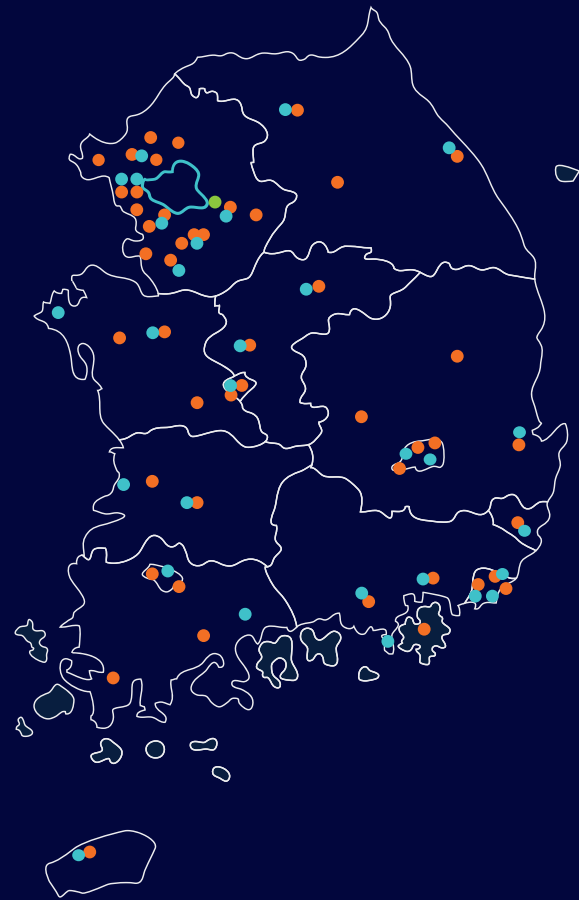

안전기능

사용 후 잔열 표시 기능, 차일드락 기능으로 안전하게 사용 가능

프랑스 EUROKERA

프랑스 EUROKERA社 세라믹 글라스는 유해물질 없는 친환경 제품으로 충격, 스크래치, 고온에 강해 오래도록 안전하고 깨끗하게 사용

독일 자체 공장 생산

독일 로텐부르크의 일렉트로룩스 자체 공장에서 독보적인 기술력으로 우수한 품질의 제품 생산

일렉트로룩스,

외산 브랜드 중 최다 90개 A/S 센터 운영, 고객 편의 제공