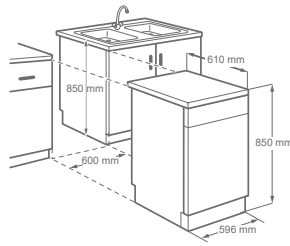

Xtradry / 집중 건조
마지막 행궁 시 식기세척기용 세제를
소량 사용함과 동시에 온도를 높여주어
물 때, 물 얼룩이 남지 않게 보다 완벽한
건조를 도와주는 기능입니다

Start / 시작 버튼
버튼을 눌러 선택한
세척 프로그램을 시작합니다.

일렉트로룩스 식기세척기 500

모델명	ESF5512LOX
컬러	메탈 실버
사이즈	프리스탠딩 설치 시 크기: 600 x 610 x 850mm 빌트인 설치 시 크기(상판 제거): 600 x 610 x 820mm
소비전력	1550-2200w
용량	13인용
특장점	<ul style="list-style-type: none"> · 에어드라이 · Auto Mode · 70도 살균 · 저소음/저전력 설계 · 연수기능 · 원터치 간편높이 조절 · Made in Poland

제품 사이즈 및 설치 공간

프리스탠딩 설치 시 크기
600 x 610 x 850 (mm)

빌트인 설치 시 크기 (상판 제거)
600 x 610 x 820 (mm)

유해균을 99.9%* 제거하는 익스트림 살균 기능으로 안심 세척

손 세척 시에는 불가능한 70도의 온도로 유해균을
*99.9% 제거하여 더욱 건강하고 안전하게 사용 가능합니다.
* 국내 KCL 시험기관 실험 결과