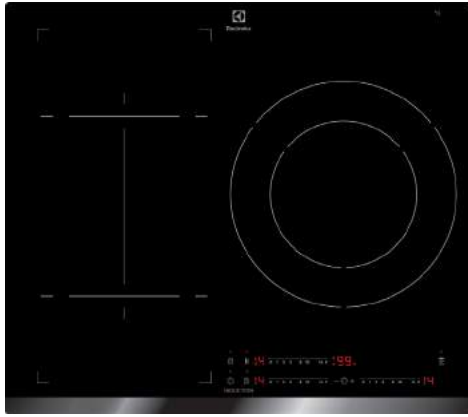

큰 화구가 필요한 요리도 걱정없이

일렉트로룩스 인덕션 브릿지

모델명	CIV60344
컬러	블랙
제품 크기	590mm x 520mm
타공 치수	560mm x 490 x 44mm
화구수	3
소비전력	3.4KW
특장점	• 두개의 화구를 동시에 사용할 수 있는 브릿지 기능 • 파워부스트 신속 가열 • 15단계 섬세한 화력 조절 • 와이드존으로 큰 화구 사용 • EUROKERA社 세라믹 글라스 • 다이렉트 슬라이드 컨트롤 • 차일드락, 타이머
생산	독일(Made in Germany)